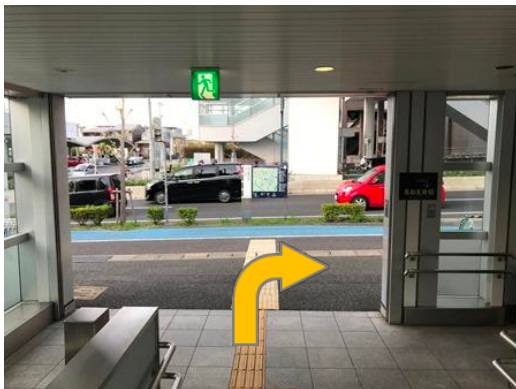

① リニモ「杵ヶ池公園駅」  
改札口出て左折

② 2番出口 杵ヶ池公園方面の階段へ

③ 「杵ヶ池公園駅」を出て右折

⑤ 「PORSCHE」を直進

④ 交差点「東狭間」を直進

⑤ 「ファミリーマート」方向へ直進し到着

リニモ東部丘陵線「杵ヶ池公園駅」よりお越しの方  
地下鉄「藤が丘駅」→リニモ「杵ヶ池公園駅」まで  
2駅／5分下車して徒歩で約7分ほどです。